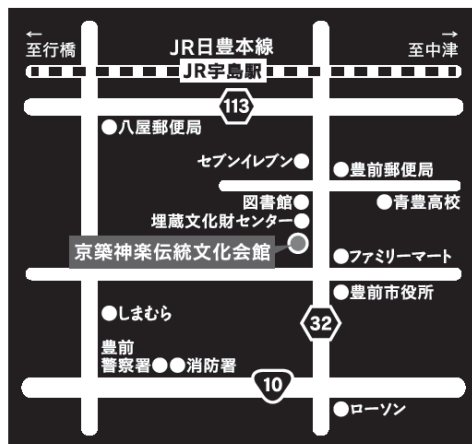

日本一京築神楽の里づくり